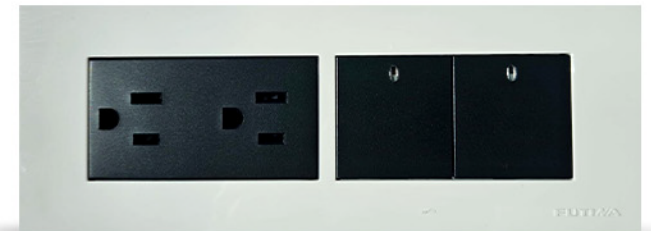

FUTINA® | SERIE H100s
A PRODUCT YOU CAN TRUST

TAPAS DECORATIVAS CON DIFERENTES ACABADOS