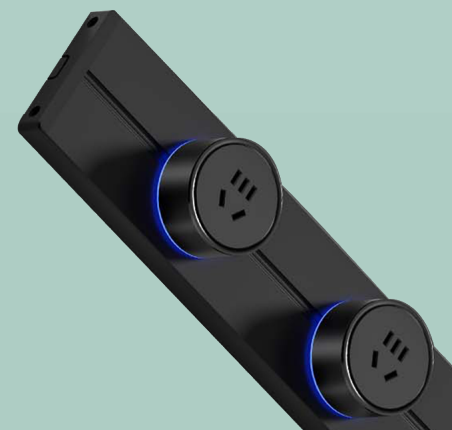

Regletas Decorativas Power Track

especificaciones

ALEACIÓN DE ALUMINIO

FACIL DE INSTALAR

DURABILIDAD

MODULOS MÚLTIPLES

8000W MAX

FLEXIBLES

IDENTIFICACIÓN DE ESCENAS

Podrás identificar tus escenas en nuestros dispositivos, agregando **el nombre o icono que desees.**

Noche

Día

IDENTIFICA
TU ESCENA
AQUÍ

DOMOTIZACIÓN SIMPLIFICADA

Transforman tu hogar en un espacio conectado y eficiente con tan solo un toque. Controla tus dispositivos desde cualquier lugar y en cualquier momento.

INSERSIÓN
FRONTAL

RESISTENCIA
16A Y 250V

CERTIFICADOS
CB, CE

SERIE H100s

PARA GUSTOS
MÁS EXIGENTES

SISTEMA ONE TOUCH

DE BOTÓN PLANO
CON TOQUE SUAVE
(COMPLETAMENTE
EMPOTRADO).

MÓDULOS, INTERRUPTORES Y TOMACORRIENTES