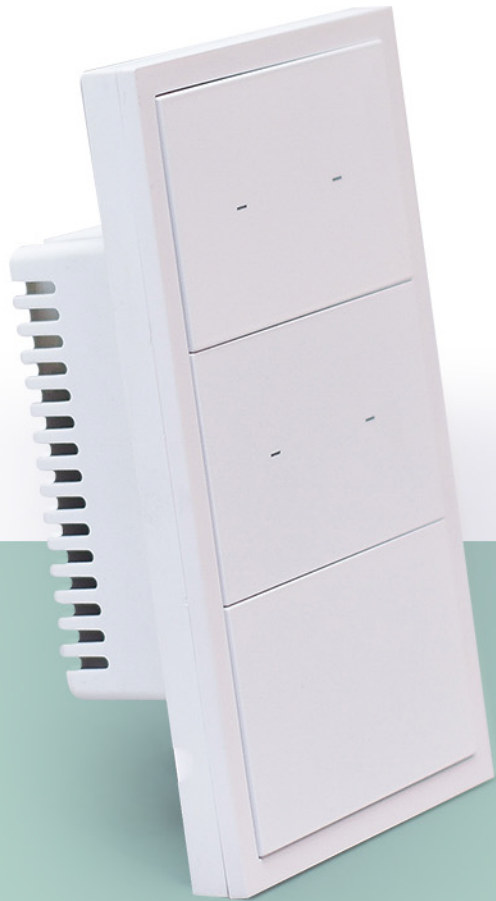

Regletas Decorativas Power Track

especificaciones

ALEACIÓN DE ALUMINIO

FACIL DE INSTALAR

DURABILIDAD

MODULOS MÚLTIPLES

8000W MAX

FLEXIBLES

IDENTIFICACIÓN DE ESCENAS

Podrás identificar tus escenas en nuestros dispositivos, agregando **el nombre o icono que desees.**

Noche

Día

IDENTIFICA
TU ESCENA
AQUÍ

DOMOTIZACIÓN SIMPLIFICADA

Transforman tu hogar en un espacio conectado y eficiente con tan solo un toque. Controla tus dispositivos desde cualquier lugar y en cualquier momento.