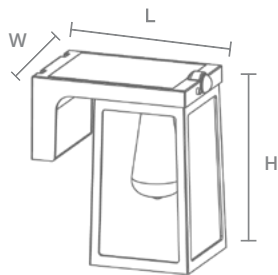

5 - 6 Horas de carga

8 - 10 Horas de trabajo