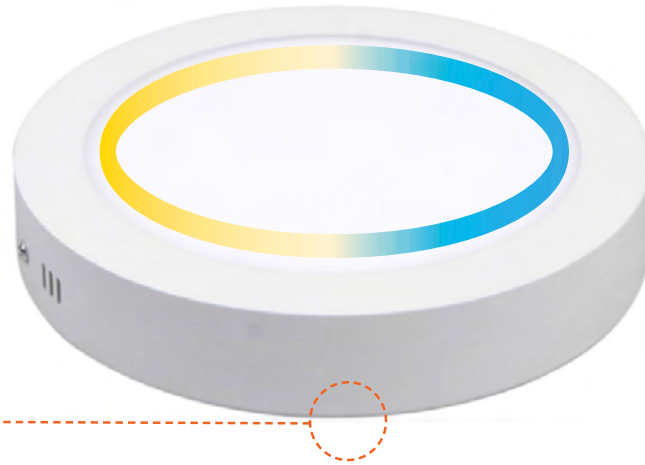

Paneles Circulares de Superficie 3CCT

	2502056	2502057	2502058	2502059	2502060
POTENCIA	6 Watts	9 Watts	12 Watts	18 Watts	24 Watts
LÚMENES	460 Lúmenes	720 Lúmenes	900 Lúmenes	1500 Lúmenes	2000 Lúmenes
VOLTAJE	AC100 - 277V	AC100 - 277V	AC100 - 277V	AC100 - 277V	AC100 - 277V
CORTE	Ø106	Ø134	Ø164	Ø204	Ø280
DIMENSIONES	Ø120 x 20 mm	Ø145 x 20 mm	Ø173 x 20 mm	Ø223 x 20 mm	Ø300 x 20 mm
TEMPERATURA DE COLOR	3CCT 3000 K 4000 K 5000 K	3CCT 3000 K 4000 K 5000 K	3CCT 3000 K 4000 K 5000 K	3CCT 3000 K 4000 K 5000 K	3CCT 3000 K 4000 K 5000 K

PARA ESPACIOS

COMERCIAL

OFICINA

RESIDENCIAL

INTERIOR