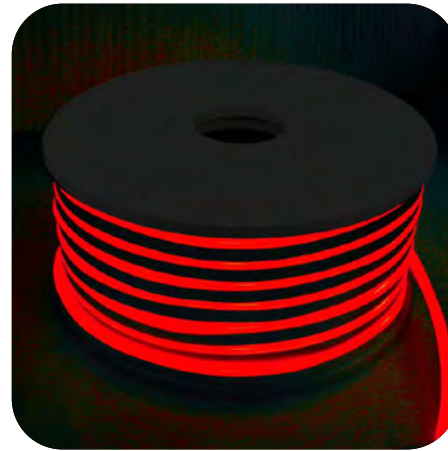

Neón 2835 120 LED/M AC100-130V

2703006

2703036

2703007

2703008

2703039

2703040

2703041

POTENCIA	7 Watts / m	7 Watts / m	7 Watts / m	7 Watts / m	7 Watts / m	7 Watts / m	7 Watts / m
LÚMENES / M	200 Lúmenes / m	200 Lúmenes / m	—	—	—	—	—
VOLTAJE	AC100 - 130V	AC100 - 130V	AC100 - 130V	AC100 - 130V	AC100 - 130V	AC100 - 130V	AC100 - 130V
DIMENSIONES	50 m Rollo	50 m Rollo	50 m Rollo	50 m Rollo	50 m Rollo	50 m Rollo	50 m Rollo
TEMPERATURA DE COLOR	3000 K	6500 K	Ámbar	Azul	Rojo	Verde	Fucsia

* Accesorios de conexión disponibles

PARA ESPACIOS

COMERCIAL

RESIDENCIAL

INTERIOR - EXTERIOR