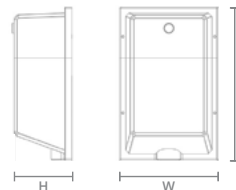

## Wall Pack con Fococelda Integrada

**Fococelda integrada:**  
Las luces se encienden al anochecer y se apagan al amanecer.

**2710002**

<b>POTENCIA</b>	20 Watts
<b>LÚMENES</b>	2520 Lúmenes
<b>VOLTAJE</b>	AC100 - 277V
<b>DIMENSIONES</b>	224 x 184 x 125 mm
<b>TEMPERATURA DE COLOR</b>	<b>5000 K</b>