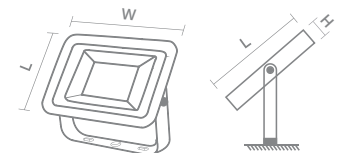

PARA ESPACIOS

COMERCIAL

RESIDENCIAL

EXTERIOR