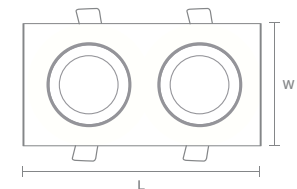

Accesorios

2211017
Embelledor Cromo

2211018
Embelledor Bronce

* Instalación frontal

PARA ESPACIOS

COMERCIAL

RESIDENCIAL

INTERIOR