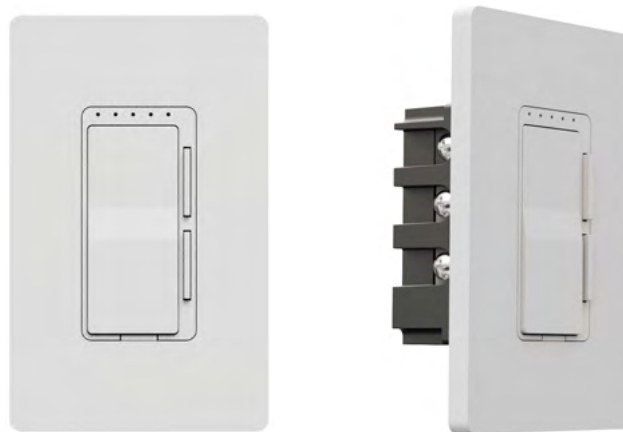

Dimmer Switch

2111110

POTENCIA | 150W Max Led Dimeable
450W Max Incandescentes

VOLTAJE | AC120V

* Usar solo con bombillos dimeables

Consiga la luz adecuada para cada actividad con el Dimmer Switch y controle sus luces desde cualquier parte de la casa con el Smart Dimmer WiFi