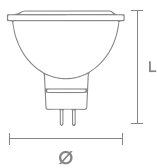

Dicroicas Modelo MR16 12VAC 3CCT

2111144

POTENCIA	4 Watts
LÚMENES	300 Lúmenes
VOLTAJE	12VAC
DIMENSIONES	Ø50 x 46mm
DIMEABLE	Sí
TEMPERATURA DE COLOR	3CCT 3000 K 4100 K 6500 K

PARA ESPACIOS

COMERCIAL

RESIDENCIAL

EXTERIOR

SE UTILIZA CON