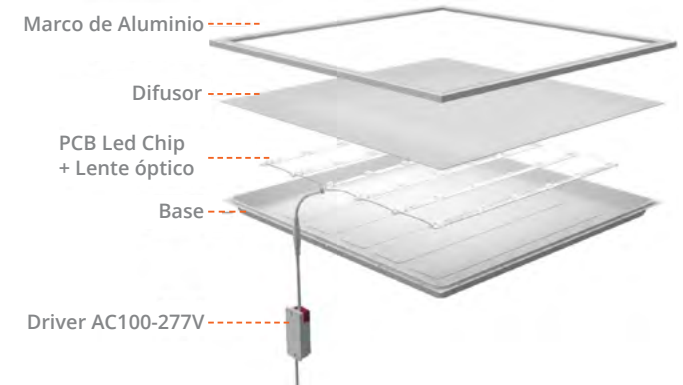

Paneles Back Light 3CCT

2x2

2502062

POTENCIA

36 Watts

LÚMENES

3200 Lúmenes

VOLTAJE

AC100 - 277V

DIMENSIONES

600 x 600 mm

TEMPERATURA DE COLOR

3CCT

3000 K 4100 K 6500 K

2x4

2502063

72 Watts

6800 Lúmenes

AC100 - 277V

600 x 1200 mm

3CCT

3000 K 4100 K 6500 K

3000 K

4100 K

6500 K

Accesorios de Montaje disponibles

Accesorios de adosar

2502023
Kit de Suspensión

2502024
Kit de Empotrar

PARA ESPACIOS