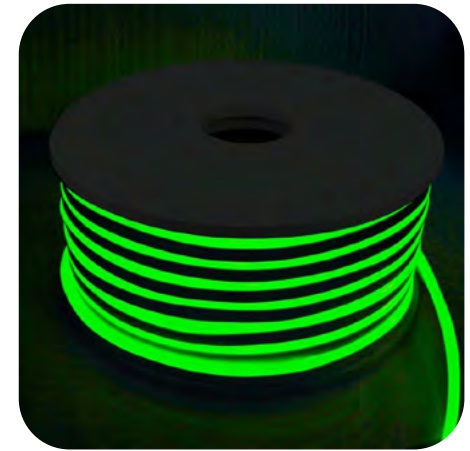

Neón 2835 120 LED/M AC100-130V

2703006

2703036

2703007

2703008

2703039

2703040

2703041

POTENCIA	7 Watts / m	7 Watts / m	7 Watts / m	7 Watts / m	7 Watts / m	7 Watts / m	7 Watts / m
LÚMENES / M	200 Lúmenes / m	200 Lúmenes / m	—	—	—	—	—
VOLTAJE	AC100 - 130V	AC100 - 130V	AC100 - 130V	AC100 - 130V	AC100 - 130V	AC100 - 130V	AC100 - 130V
DIMENSIONES	50 m Rollo	50 m Rollo	50 m Rollo	50 m Rollo	50 m Rollo	50 m Rollo	50 m Rollo
TEMPERATURA DE COLOR	3000 K	6500 K	Ámbar	Azul	Rojo	Verde	Fucsia

* Accesorios de conexión disponibles

PARA ESPACIOS

COMERCIAL

RESIDENCIAL

INTERIOR - EXTERIOR