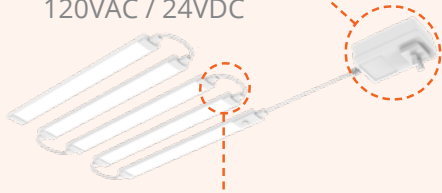

# Luminarias Under Cabinet 10in

Adaptador de corriente  
120VAC / 24VDC

Accesorios de montaje

Botón de control

Accesorios de montaje

Enlazable hasta 4

Adaptador de corriente  
120VAC / 24VDC

Dimeable  
100% - 60% - 40% - 10%