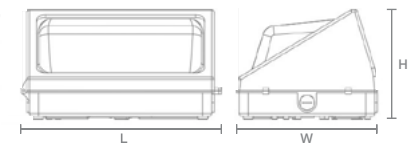

## 2710005

80 Watts

11200 Lúmenes

AC100 - 277V

316 x 175 x 152 mm

3CCT **3000 K** 4000 K 5000 K

PARA ESPACIOS

COMERCIAL