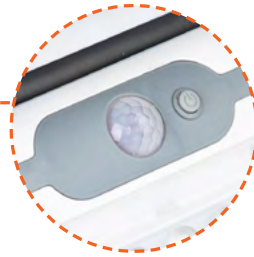

Li - Battery