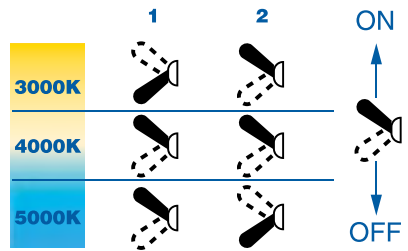

Wall Pack 3CCT