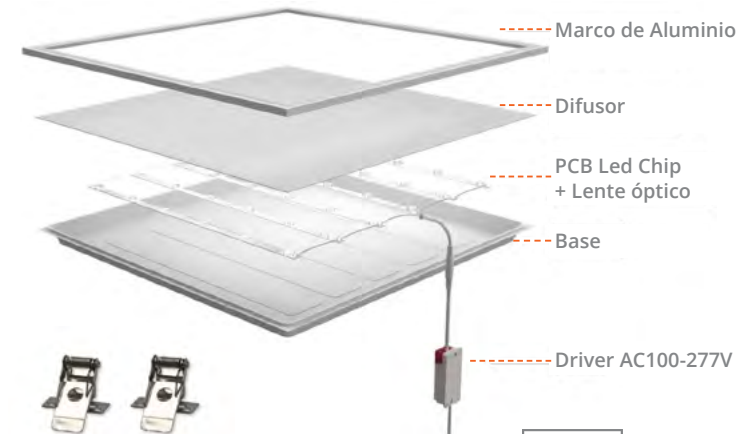

2x2

2502002

POTENCIA

36 Watts

LÚMENES

3200 Lúmenes

VOLTAJE

AC100 - 277V

DIMENSIONES

600 x 600 mm

TEMPERATURA DE COLOR

4100 K

2402001

36 Watts

3200 Lúmenes

AC100 - 277V

600 x 600 mm

6500 K

2x4

2502046

72 Watts

6800 Lúmenes

AC100 - 277V

600 x 600 mm

4100 K

2502003

72 Watts

6800 Lúmenes

AC100 - 277V

600 x 1200 mm

6500 K