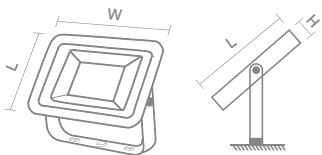

Válvula para mejorar el comportamiento ante la condensación.

	2907001	2907002	2907003	2907004	2907005	2907006
POTENCIA	10 Watts	10 Watts	20 Watts	20 Watts	30 Watts	30 Watts
LÚMENES	900 Lúmenes	900 Lúmenes	1800 Lúmenes	1800 Lúmenes	2700 Lúmenes	2700 Lúmenes
VOLTAJE	AC100 - 265V	AC100 - 265V	AC100 - 265V	AC100 - 265V	AC100 - 265V	AC100 - 265V
DIMENSIONES	103 x 83 x 24 mm	124 x 100 x 24 mm	103 x 83 x 24 mm	103 x 83 x 24 mm	159 x 122 x 26 mm	159 x 122 x 26 mm
TEMPERATURA DE COLOR	6500 K	3000 K	6500 K	3000 K	6500 K	3000 K