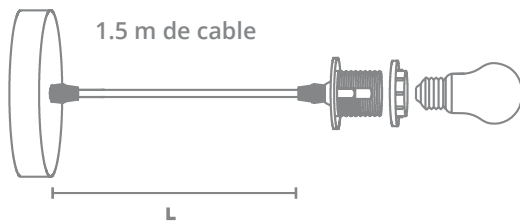

**DIMENSIONES** 1.5 m

**2111126**

**VOLTAJE** AC120V

**COLOR** Plateado

**DIMENSIONES** 1.5 m

Bombillo no incluido

PARA ESPACIOS

COMERCIAL