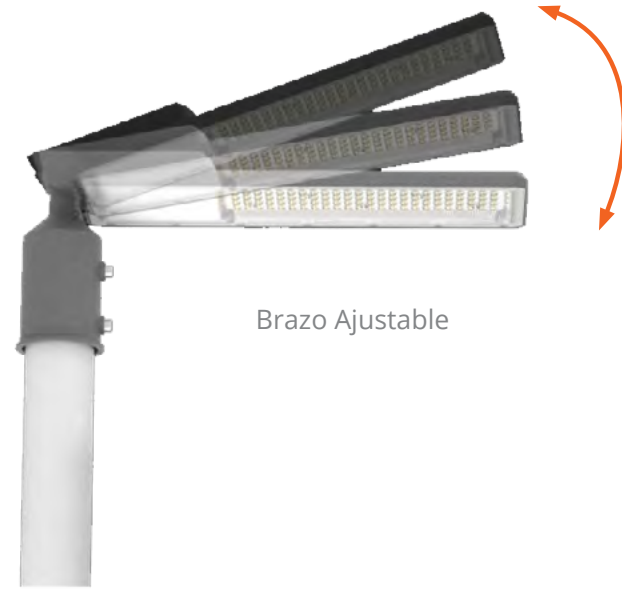

Lámpara plana con brazo ajustable

	2405020	2405018	2405021	2405019	2405022
POTENCIA	30 Watts	50 Watts	100 Watts	100 Watts	150 Watts
LÚMENES	2700 Lúmenes	4500 Lúmenes	9000 Lúmenes	9000 Lúmenes	13500 Lúmenes
VOLTAJE	AC100 - 277V	AC100 - 277V	AC100 - 277V	AC100 - 277V	AC100 - 277V
DIMENSIONES	325 x 124 x 50 mm	395 x 140 x 50 mm	525 x 180 x 60 mm	525 x 180 x 60 mm	630 x 190 x 60 mm
TEMPERATURA DE COLOR	6500 K	6500 K	3000 K	6500 K	6500 K

PARA ESPACIOS

COMERCIAL

RESIDENCIAL

EXTERIOR