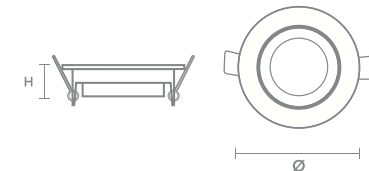

Accesorios

2211017
Embellededor Cromo

2211018
Embellededor Bronce

* Instalación frontal

PARA ESPACIOS

COMERCIAL

RESIDENCIAL

INTERIOR