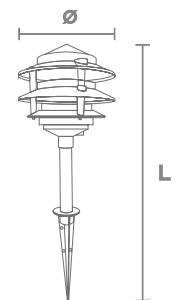

PARA ESPACIOS

COMERCIAL

RESIDENCIAL

EXTERIOR