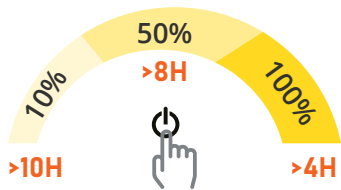

*Otros colores disponibles. Consultar

Dimeable en 3 pasos
Tiempo de trabajo