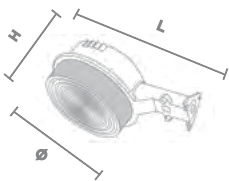

# Lámpara plana con brazo ajustable

	<b>2405020</b>	<b>2405018</b>	<b>2405021</b>	<b>2405019</b>	<b>2405022</b>
<b>POTENCIA</b>	30 Watts	50 Watts	100 Watts	100 Watts	150 Watts
<b>LÚMENES</b>	2700 Lúmenes	4500 Lúmenes	9000 Lúmenes	9000 Lúmenes	13500 Lúmenes
<b>VOLTAJE</b>	AC100 - 277V	AC100 - 277V	AC100 - 277V	AC100 - 277V	AC100 - 277V
<b>DIMENSIONES</b>	325 x 124 x 50 mm	395 x 140 x 50 mm	525 x 180 x 60 mm	525 x 180 x 60 mm	630 x 190 x 60 mm
<b>TEMPERATURA DE COLOR</b>	<b>6500 K</b>	<b>6500 K</b>	<b>3000 K</b>	<b>6500 K</b>	<b>6500 K</b>