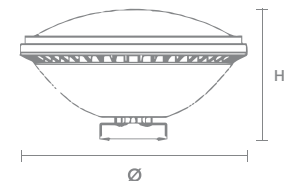

PARA ESPACIOS

COMERCIAL

RESIDENCIAL

EXTERIOR