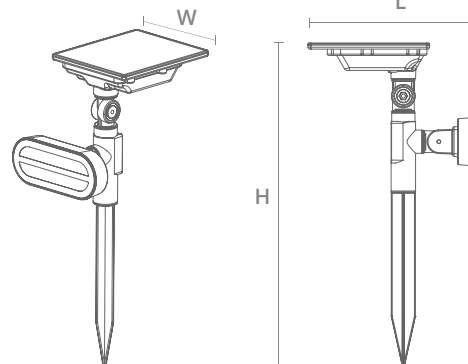

2315001

POTENCIA	1 Watt
LÚMENES	120 Lúmenes
AUTONOMÍA	12 - 15 Horas
TIEMPO DE RECARGA	6 - 8 Horas
DIMENSIONES	333 x 175 x 118 mm
MATERIAL	ABS + PC
TEMPERATURA DE COLOR	3000 K