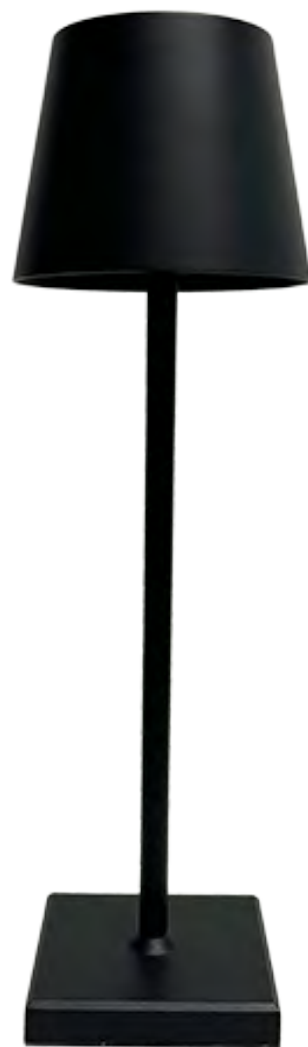

Lámpara de mesa recargable 3CCT

2312013

Li - Battery

POTENCIA	3.5W
VOLTAJE	5VDC
LÚMENES	270 Lúmenes
BATERÍA	5200mAh
TIEMPO DE TRABAJO	8 - 15 Horas
MATERIAL	Die casting Alu + PC
DIMENSIONES	Ø118 x 380 mm
TEMPERATURA DE COLOR	3CCT 3000 K 4000 K 6500 K

Recargable por USB

Type-C Charging

*Otros colores disponibles. Consultar

Pulsar prolongado para la atenuación continua de la intensidad de la luz

Cambiar el CCT con el interruptor táctil

PARA ESPACIOS

COMERCIAL

OFICINA

RESIDENCIAL

INTERIOR - EXTERIOR