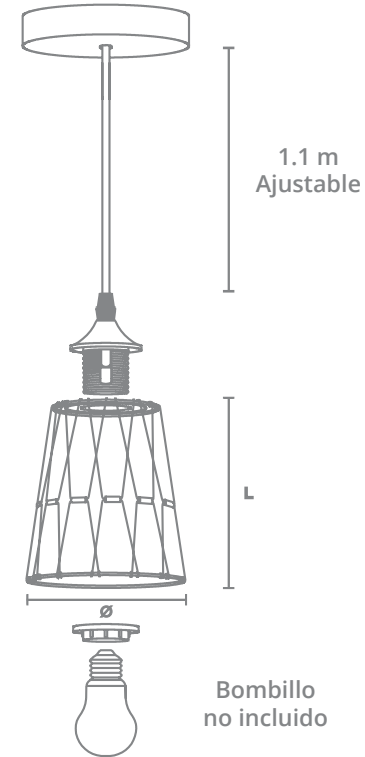

Lámpara Colgante Multiforma

2312001

VOLTAJE AC100 - 130V

COLOR Negro Perla

DIMENSIONES 320 x 20 mm

2312007

VOLTAJE AC100 - 130V

COLOR Oro Rosa

DIMENSIONES 320 x 20 mm

5 formas y más en un mismo producto

Prestaciones

Múltiples formas

Reductor incluido

Diseño Retro / Contemporáneo

Hierro forjado

Fácil instalación

Ideal para todas las habitaciones

PARA ESPACIOS

COMERCIAL

RESIDENCIAL

INTERIOR