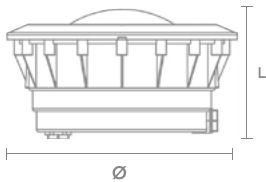

Housing PAR56

2604016

MATERIAL	ABS
DIMENSIONES	Ø289 x 157 mm
DIMENSIÓN DEL CABLE	2 m
IP	68

Housing PAR56 Armado