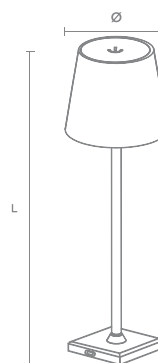

*Otros colores disponibles. Consultar