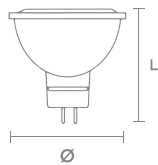

Dicroicas Modelo MR16 12VAC

2111018

2111019

2111148

POTENCIA
LÚMENES
VOLTAJE
DIMENSIONES
TEMPERATURA DE COLOR

4 Watts
300 Lúmenes
12VAC
Ø50 x 46mm

4 Watts
300 Lúmenes
12VAC
Ø50 x 46mm

5 Watts
—
12VAC
Ø50 x 46mm

3000 K

6500 K

Azul