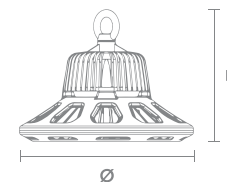

2406005

POTENCIA 100 Watts
LÚMENES 16000 Lúmenes
VOLTAJE AC100 - 277V
DIMENSIONES Ø250 x 139 mm
TEMPERATURA DE COLOR 3CCT
4000 K 5000 K 6500 K

2406006

150 Watts
24000 Lúmenes
AC100 - 277V
Ø250 x 139 mm
3CCT
4000 K 5000 K 6500 K

2406007

200 Watts
32000 Lúmenes
AC100 - 277V
Ø250 x 151 mm
3CCT
4000 K 5000 K 6500 K