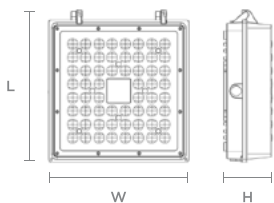

## 2405012

100 Watts

13000 Lúmenes

AC100 - 277V

265 x 265 x 90 mm

5000 K

**POTENCIA**  
**LÚMENES**  
**VOLTAJE**  
**DIMENSIONES**  
**TEMPERATURA DE COLOR**

*Canopy* es una fuente de luz destinada a cubrir áreas exteriores frecuentadas por personas y vehículos con una distribución de luz uniforme.