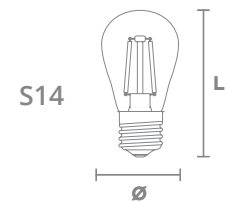

Guirnalda RGB 2410004

POTENCIA	10 x 2 Watts
VOLTAJE	AC85-265V
DIMENSIONES	30 pies
IP	66
VIDA ÚTIL	25,000 Horas
TEMPERATURA DE COLOR	RGB con memoria