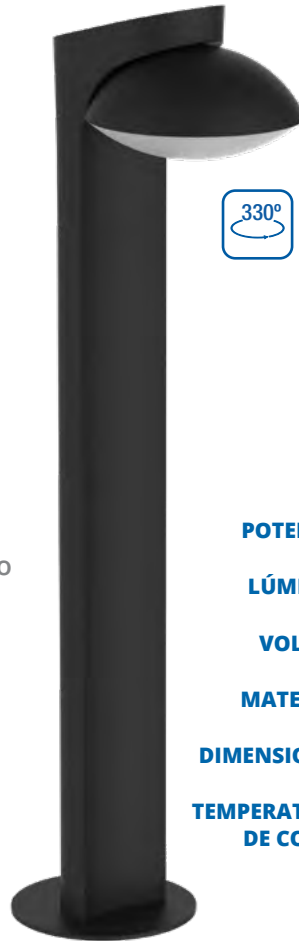

## 2910010

<b>POTENCIA</b>	Max 1 x 18 Watts Bombillo No Incluido
<b>VOLTAJE</b>	AC100 - 130V
<b>MATERIAL</b>	Aluminio + PC
<b>DIMENSIONES</b>	130 x 130 x 600 mm