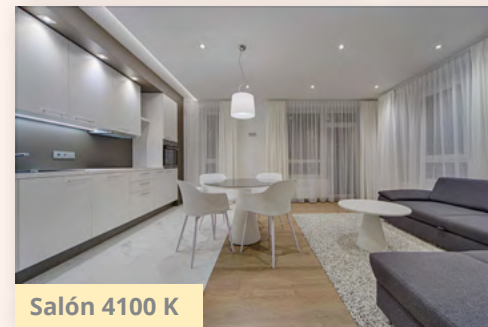

¿Qué es 3CCT?

3 en 1

Conveniencia
Flexibilidad
Ahorro

La versatilidad de elegir entre 3 temperaturas de color dependiendo de las necesidades del espacio

CÁLIDA NEUTRA FRÍA

con la funcionalidad muy práctica de múltiples opciones en un mismo producto a través de un switch o a distancia.

3CCT

en un solo producto

Personalice la iluminación sin necesidad de cambiar la lámpara o instalar diferentes tipos de bombillas.

2700K - 3000 K

Gama de luz cálida, suave y acogedora

Actividad visual baja y relajación

- Vestíbulos
- Áreas de descanso
- Zonas de espera, pasillos y escaleras

3500K - 4500 K

Gama de luz blanca neutra

Actividad visual media y de trabajo

- Oficinas
- Cocinas
- Centros de elaboración

+ 5000K

Gama de luz blanca fría

Actividad visual elevada y de detalles

- Almacenes
- Talleres
- Quirófanos
- Baños