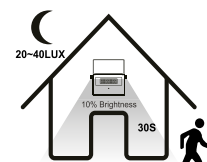

2710001

POTENCIA	2 Watts
LÚMENES	250 Lúmenes
AUTONOMÍA	12 Horas
TIEMPO DE RECARGA	4 - 6 Horas
MATERIAL	ABS + PC
DIMENSIONES	190 x 130 x 102 mm
TEMPERATURA DE COLOR	6500 K

Modo Sensor de luz tenue