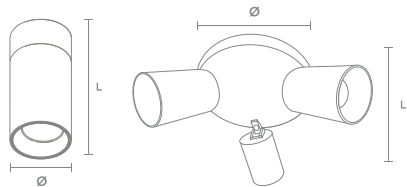

Accesorios

Embelecedor Cromo

Embelecedor Bronce

Nuestras **Luminarias de Superficie** le permitirán personalizar la iluminación en la dirección deseada gracias a la posibilidad de rotación de 355°.

PARA ESPACIOS

COMERCIAL

RESIDENCIAL

INTERIOR